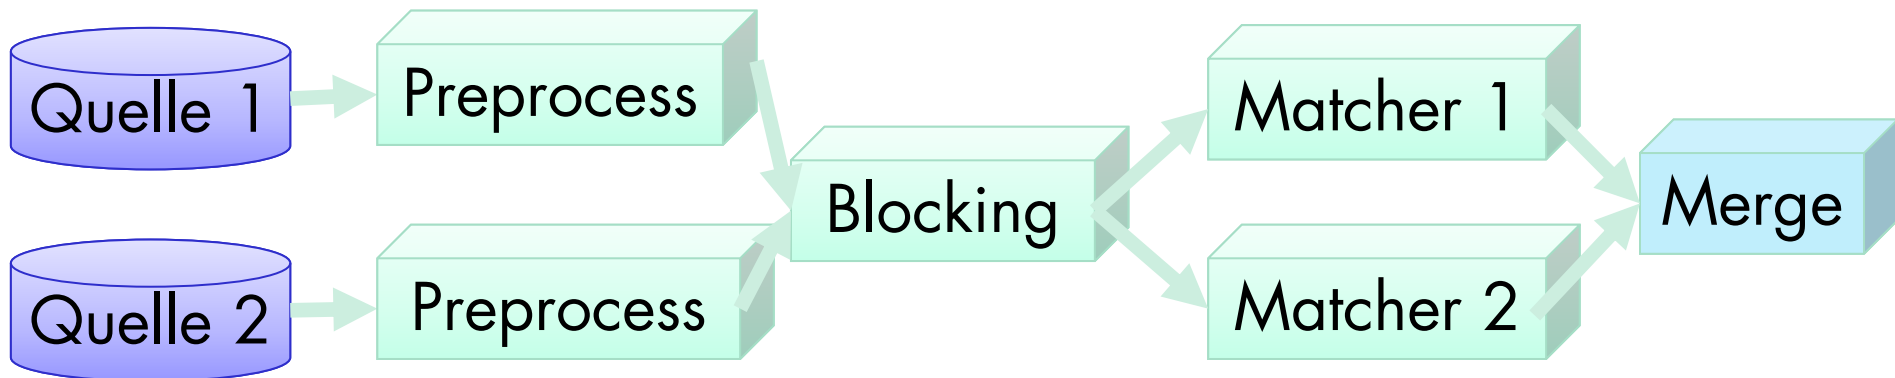

[Zur Einkaufsliste hinzufügen](#)

€58,90 neu
[Afterbuy-Shops](#)
[2 Händlerbewertungen](#)

(Semi-) automatisches Matching

Framework for **E**valuating **E**ntity **R**esolution

- Forschungsprototyp FEVER = Framework for EValuating Entity Resolution
 - System zur Definition, Konfigurierung und Evaluierung von Objekt-Matching (entity resolution)-Strategien
- Bibliotheken für
 - Effizienten Datenzugriff (Unterstützung unterschiedlicher Typen und Formate)
 - Vorverarbeitung (Bereinigung und Anreicherung von Webdaten)
 - Match-Verfahren
- Flexible Kombination mehrerer Match-Verfahren im Rahmen von Objekt-Matching-Workflows
- Semi-automatische Parameter-Konfigurierung, z.B. für Ähnlichkeitsschwellwerte
- Unterstützung trainingsbasierter Match-Verfahren zur Reduzierung des manuellen Tuningaufwands
- Vergleichende Analyse alternativer Verfahren

Beispielworkflow für die Identifizierung von Dubletten

- Vorverarbeitung
 - Datenbereinigung: Vereinheitlichung heterogener Angaben, Ergänzung fehlender Angaben, Informationsanreicherung
- Blocking zur Reduzierung des Suchraumes
 - z.B. durch Clustering, Sorted Neighborhood
- Attribut-Matcher sowie Kontext-Matcher
 - zahlreiche Ähnlichkeitsfunktionen und externe Implementierungen