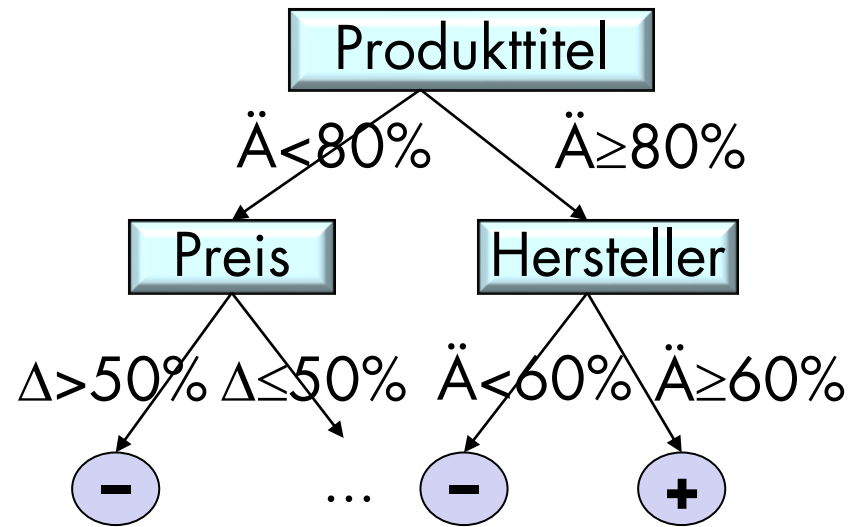

Trainingsbasierte Strategien zur Erkennung von Dubletten

- Nutzung von Trainingsdaten um effektive Kombination von Matchern und deren Konfigurierung zu bestimmen (supervised learning)

[Canon LEGRIA HF S10 Camcorder - 1080p - 8.59 MP - 10 x opt. Zoom](#)

Flash card, 32 GB SD Memory Card, SDHC-Speicherkarte, HF S10, F/1.8-3.0
Der HD-Camcorder LEGRIA HF S10 vereint professionelle Leistungsmerkmale mit den Vorzügen von Dual Flash Memory. Moderne Steuerfunktionen ermöglichen die Aufzeichnung in

[Camcorder Canon Legria HF S10](#)

Canon Legria HF S10 - Camcorder, Video-System: SD-Video, HD-Video, Zoom: 10x optisch, 200x digital, Brennweite: 6,40 mm, 64 mm, Bild-Sensor 1/2,60", ...
[Zur Einkaufsliste hinzufügen](#)

[Canon LEGRIA HF S10 Camcorder - 1080p - 8.59 MP - 10 x opt. Zoom](#)

Flash card, 32 GB SD Memory Card, SDHC-Speicherkarte, HF S10, F/1.8-3.0
Der HD-Camcorder LEGRIA HF S10 vereint professionelle Leistungsmerkmale mit den Vorzügen von Dual Flash Memory. Moderne Steuerfunktionen ermöglichen die Aufzeichnung in

[Canon VIXIA HF S10 Camcorder](#)

Canon VIXIA HF S10 Camcorder SpeicherKarte, Full-HD, NTSC, 10x Optischer Zoom, 0,4 kg
Der HD-Camcorder LEGRIA HF S10 vereint professionelle Leistungsmerkmale ....
[Zur Einkaufsliste hinzufügen](#)