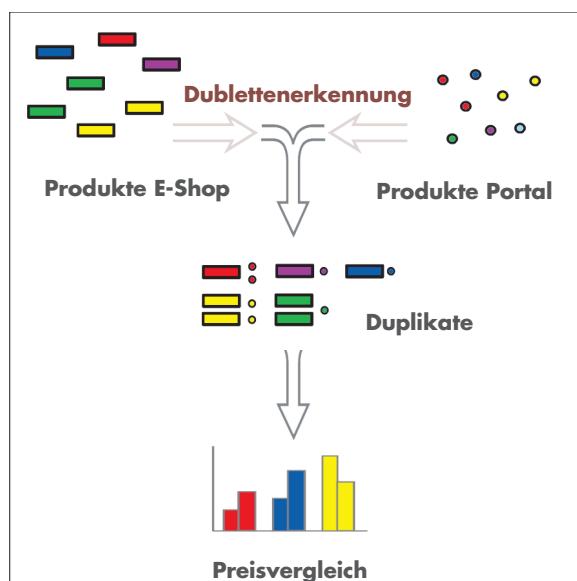

wdilab

Objekt-Matching, Dublettenbehandlung

Motivation

Unternehmen führen häufig Daten aus verschiedenen Datenquellen zusammen, z.B. in Business-Intelligence-Projekten, bei Unternehmensfusionen oder Kundentransaktionen.

- Erhöhung der Datenqualität
- Aktualisierung von Datenbeständen und Datenanalyse

Anwendung

Integration und Aufbereitung unternehmensinterner bzw. unternehmensexterner Daten (Webdaten) z.B. zur

- Bereinigung der Kundenbestände
- Erstellung von Konkurrenzanalysen (Produkt, Preis, Anbieter, Zielgruppen)

Anwendungsbeispiel Preisvergleich

Ziele

- Kombination verschiedener Verfahren zur Sicherung einer sehr guten Ergebnisqualität
- Wiederverwendung von Ergebnissen zur Performance- und Qualitätssteigerung
- Automatisches Tuning